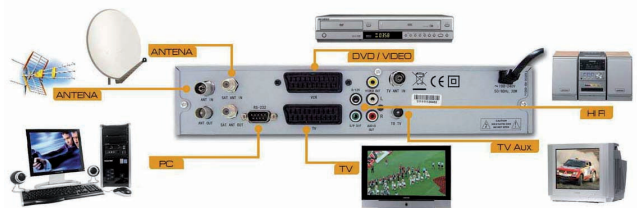

► Conexiones

Nota: Especificaciones sujetas a variaciones sin previo aviso