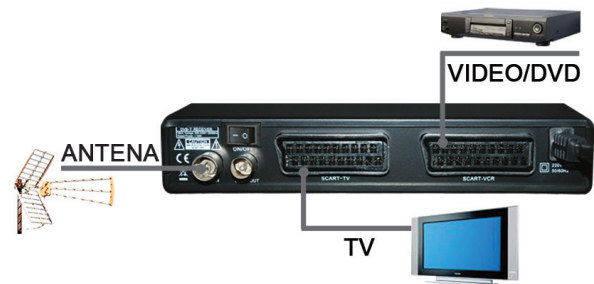

► Conexiones

Nota: Especificaciones sujetas a variaciones sin previo aviso.