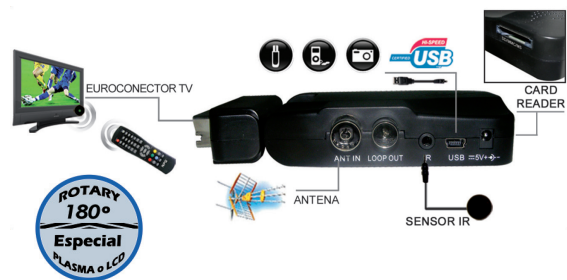

Mini DTR 213 SCR

Ref.: 30E39TVDTRM213SC

Receptor TDT + Grabador Digital + Reproductor Multimedia
Sintoniza la TDT y graba tus programas favoritos, a través de un dispositivo externo. Reducido tamaño, diseñado para quedar tras el televisor. Ideal para televisores de plasma/LCD, gracias a su codo especial abatible de 180°.

► Características

- Cumple con standard DVB-T MPG II
- Radio digital (DVB-T)
- Sistema de TV PAL/NTSC-16/9 ó 4/3
- Resolución NTSC 720x576-PAL/720x480
- Función PVR (Graba y reproduce) a través de un disco externo (HDD Externo, USB...) por puerto USB
- Guía Electrónica de Programación (EPG) y Teletexto
- Función Time-Shifting
- OSD Multi-lenguaje (castellano, catalá, galego, euskera, inglés, portugués)
- 1000 memorias de canales de TV y Radio
- Menús en pantalla
- Sonido Estéreo
- Salidas: Ant Out, Ant in, Scart TV, Puerto USB
- Lector de tarjetas SD/MMC/MS
- Codo rotatorio de 180°
- Puerto USB 2.0 de alta velocidad de lectura
- Soporta multitud de formatos: MP3, WAV, JPEG, MPEG-4(AVI)
- Actualización de software por Puerto USB
- Auto-Búsqueda de canales a alta velocidad
- Funciones avanzadas de edición de canales (Control parental, Lista de Canales favoritos...)
- Juegos

► Contenido de la caja

- Receptor Mini DVB-T
- Control Remoto
- Cable USB
- Cable IR
- Adaptador de corriente

► Conexiones

Nota: Especificaciones sujetas a variaciones sin previo aviso