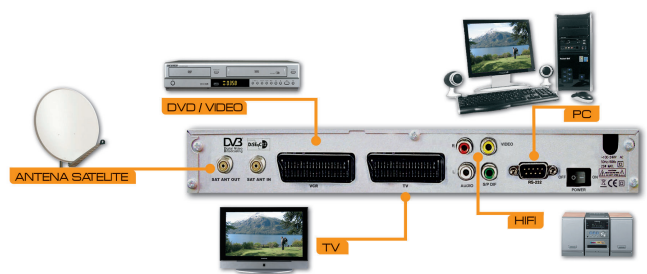

► Conexiones

Nota: Especificaciones sujetas a variaciones sin previo aviso