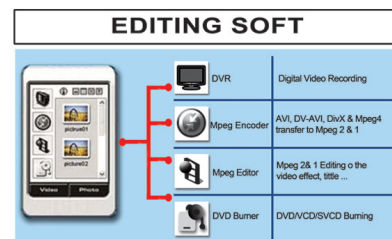

► Conexiones

► Contenido de la caja

- Real DVD Studio II
- Cable A/V Input
- Manual de instalación
- CD de Drivers
- Software Edición de Vídeo

Nota: Especificaciones sujetas a variaciones sin previo aviso.