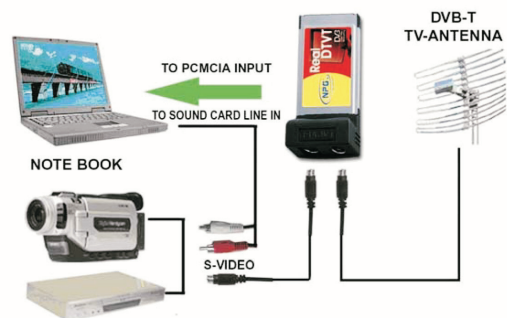

► Conexiones

*Nota: *HDTV solo funciona cuando la señal de televisión esta en formato HDTV
Especificaciones sujetas a variaciones sin previo aviso.*