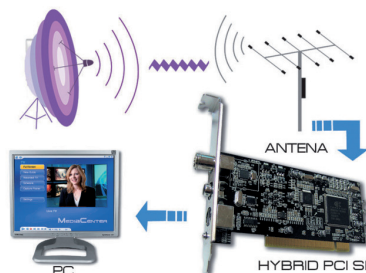

► Características

Tarjeta PCI para la recepción de TDT, TV Analógica y radio digital FM en el PC. Además de ver la televisión, permite grabar los programas favoritos en el disco duro para posteriormente editar o grabarlos sobre VCD, SVCD o DVD. Incorpora la función Time-Shifting, que permite detener las imágenes en directo para continuar viéndolas más tarde donde se dejaron. También posibilita la previsualización de múltiples canales y la grabación instantánea y programada en formato MPEG 2. Incorpora teletexto y EPG, que ofrece la información más actualizada del canal y soporta recepción HDTV 1080i. Incluye software Total Media que permite convertir el ordenador en un completo centro de entretenimiento. Sólo con el mando a distancia, además de buscar y grabar programas de televisión, el usuario podrá acceder a todos los archivos multimedia del PC (fotos, música, películas,...) de una forma sencilla y sin complicaciones.

Stream capture:PES & TS

A/V Format

Video Format: MPEG-II Main Profile& Main Level

Audio Format: MPEG-II Audio Layer I & II

espectáculos DVD

► Requisitos del sistema

- Microsoft Windows XP
- P3 600MHz CPU o similar para SDTV
- P4 2.0GHz CPU o similar para HDTV
- 128M RAM o similar para SDTV
- 256M RAM o similar para HDTV
- VGA tarjeta hasta 16MB de memoria para SDTV
- VGA tarjeta hasta 32MB de memoria para HDTV
- Tarjeta de sonido or On Board Sound Chip
- Una ranura libre para PCI
- Microsoft Direct X 9.0 o similar
- Microsoft Media Player 9.0 o similar
- Antena UHF/VHF para DVB-T Terrestrial , TV analógica y Radio FM
- De televisión por cable de señal analógica de televisión por cable

► Conexiones

► Contenido de la caja

- Real Hybrid PCI SL
- Guía de Instalación Rápida
- Control remoto
- CD software

*Nota: *HDTV solo funciona cuando la señal de televisión esta en formato HDTV Especificaciones sujetas a variaciones sin previo aviso.*