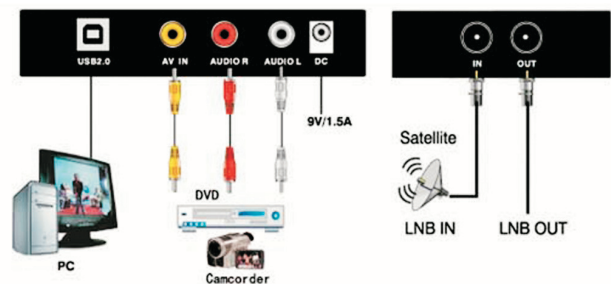

Real SAT BOX

Ref. 30E45TV-DVBS-USB

Dispositivo USB para la recepción de Televisión Satélite y radio en el PC o portátil con la más alta calidad.

► Características

Grabación instantánea y programada en formato MPEG II. Soporta Tiem-Shifting. Guía de programación electrónica (EPG). Teletexto digital. Captura de imagen de alta calidad. Función total con el mando a distancia. Fácil instalación (plug & play) por puerto USB 2.0

► Especificaciones

- Permite la recepción y grabación de Televisión y Radio Digital Satélite FTA en el PC o portátil
- Grabador personal de video (VCR)
- Captura y graba tus programas favoritos en el disco duro, para posteriormente editar y grabarlos sobre VCD, DVD
- Captura desde VCR, VHS o DVD
- Grabación instantánea y programada en formatos MPEG4/2/1
- Función Time Shifting: permite hacer una pausa en el programa de televisión en vivo, para verlo más tarde.
- Previsualización de múltiples canales
- Búsqueda de canales automática y manual
- Teletexto DVB
- Soporta una o múltiples capturas de imágenes
- Puerto USB 2.0. Fácil instalación
- Función total de control remoto
- Soporta ProgDVB
- Soporta Windows 2000/XP/ W. Vista 32 bits / W. Vista 64 bits.

► Requisitos del sistema

- Procesador Pentium III 1000 MHZ mínimo recomendado. Microsoft, Windows XP (Precaución: Windows2000 NO es completamente soportado)
- 1 puerto USB libre (2.0, Precaución: USB 1.1 No es soportado)
- Tarjeta de sonido.
- CD-ROM Drive (para instalación del software)
- Para grabar TV Digital: approx. 1 gigabyte de espacio en el disco duro por hora de grabación de TV.
- Compatible DirectDraw PCI/AGP controlador en display con el hardware de superposición de video
- Internet Explorer 5.x o superior
- Direct X9.0 o superior
- Antena Digital Satélite (LNB y Dish)

► Conexiones

► Contenido de la caja

- SatBox USB 2.0 satellite TV box
- Cable USB 2.0
- AC/DC Adaptador: 7.5V @ 1.5A
- Mando a distancia
- Software en CD ROM (incl. Manual en PDF)
- Guía rápida de instalación