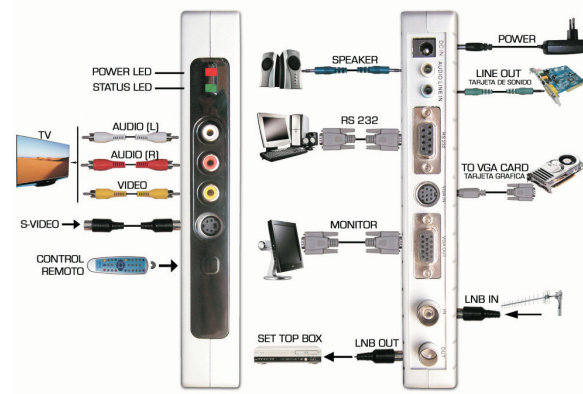

Real Start DTV Box

Ref. 30E90TV-SDTV100

Podrás sintonizar la Televisión Digital Terrestre en el televisor o en el monitor de el PC, con el PC apagado. Este compacto equipo convertirá fácilmente (con conexiones VGA/AV) tu televisor o monitor en un completo Centro Multimedia.

MPEG Empowered

► Características

Receptor TV Digital Terrestre para Pc o TV. Cumple con estándar DVB-T / MPEG II. Radio digital (DVB-T). Resolución 720x576-PAL/750x480-NTSC. Guía de programas electrónica (EPG) y teletexto. OSD multilinguaje. Menú gráfico en pantalla. Sonido estéreo. Salidas: Antena TV (bypass), SPDIF (salida óptica de audio digital de alta calidad), salida audio I/D tipo RCA, S-video, video compuesto tipo RCA, conector serie para actualizaciones del software. Control Remoto..

► Especificaciones

Input

- TV Input: Coaxial (RF)
- Audio Input: 3.5 Stereo
- VGA Input: 8 pin MINIDIN

Output

- Video Output
- S-Video Output
- VGA Output: 15 pin DB (Female)
- Output: Coaxial (RF)

► Contenido de la caja

- Real Star DTV Box
- Control remoto (pilas incluidas)
- Cable VGA DB de 8pin a 15pin
- Cable de audio (1,2 M)
- A / V cable 3-3
- Adaptador de alimentación (7.5V, 1A)
- Manual del usuario

► Requisitos del sistema

- No requiere un sistema específico.
- VESA compatible con monitores VGA (LCD, CRT monitor, plasma display o dispositivos con entrada VGA)
- Dispositivo de salida de vídeo para la 2ª pantalla

► Conexiones

Nota: Especificaciones sujetas a variaciones sin previo aviso.