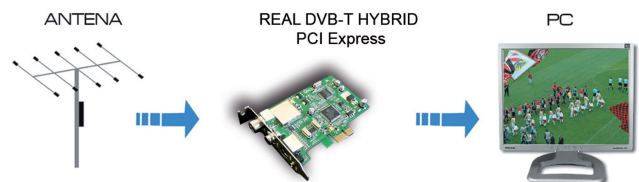

► Conexiones

3 042872 739524

Nota: *HDTV solo funciona cuando la señal de televisión esta en formato HDTV Especificaciones sujetas a variaciones sin previo aviso.